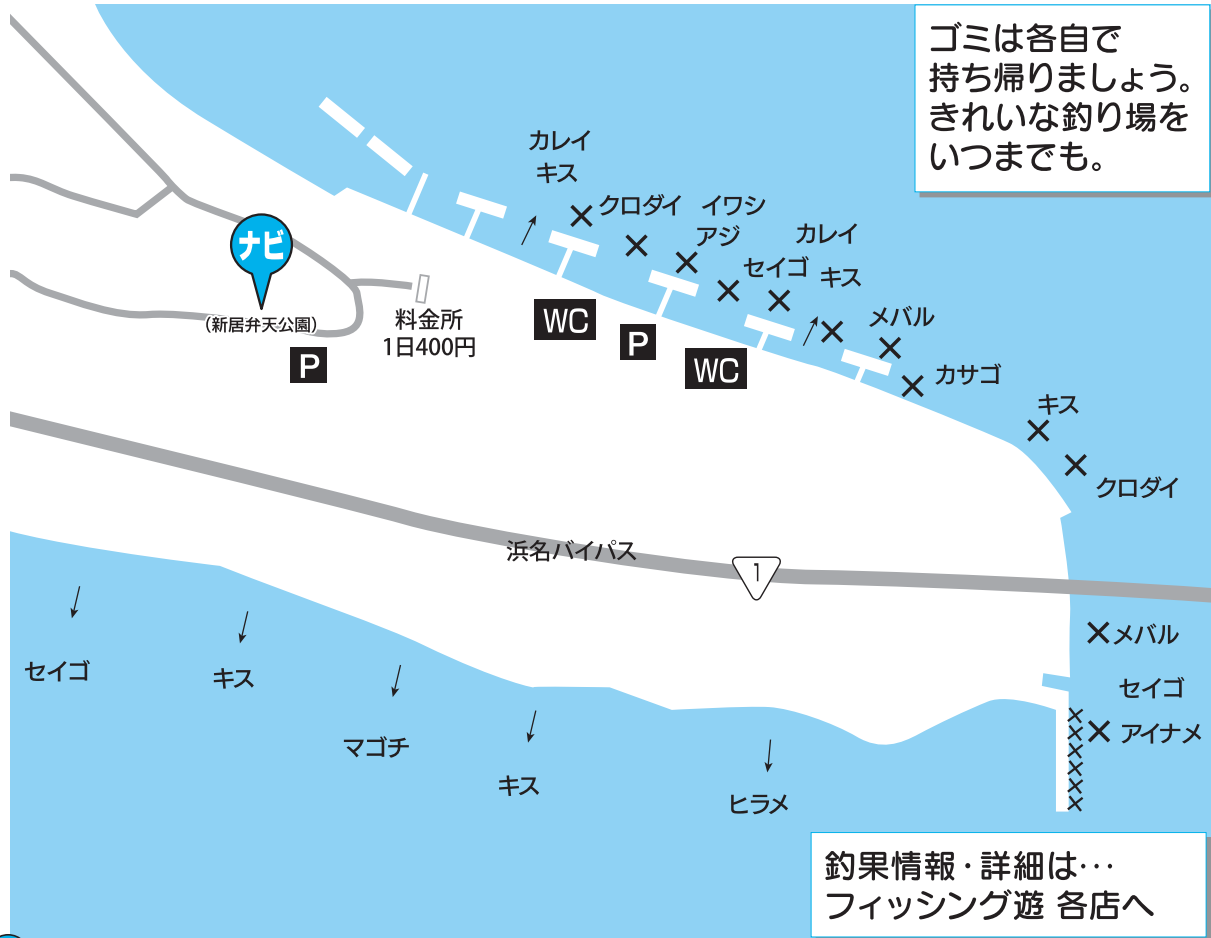

# 新居弁天海釣公園

ゴミは各自で持ち帰りましょう。きれいな釣り場をいつまでも。

釣果情報・詳細は…  
フィッシング遊 各店へ

**ナビポイント「静岡県湖西市新居町新居3288-201」**

**アクセス**

東名高速音羽蒲郡IC下車、R1を豊橋方面へ、「西八町」交差点を左折、R1を南下、「新居弁天IC」下車後の交差点を右折。

## 釣りものカレンダー

**春** メバル・カサゴ・カレイ

**夏** セイゴ・クロダイ・キス・アジ・イワシ

**秋** セイゴ・クロダイ・キス・アジ・イワシ

**冬** メバル・カサゴ・カレイ

### 釣り方

ウキ釣り  
投げ釣り  
サビキ釣り  
スラクリ・ミャク釣り

足場も良く、トイレ・自動販売機完備でファミリーに人気の釣り場です。釣り物も豊富でビギナーからベテランまで楽しめます。

ワンポイントアドバイス  
**ONE POINT ADVISE**