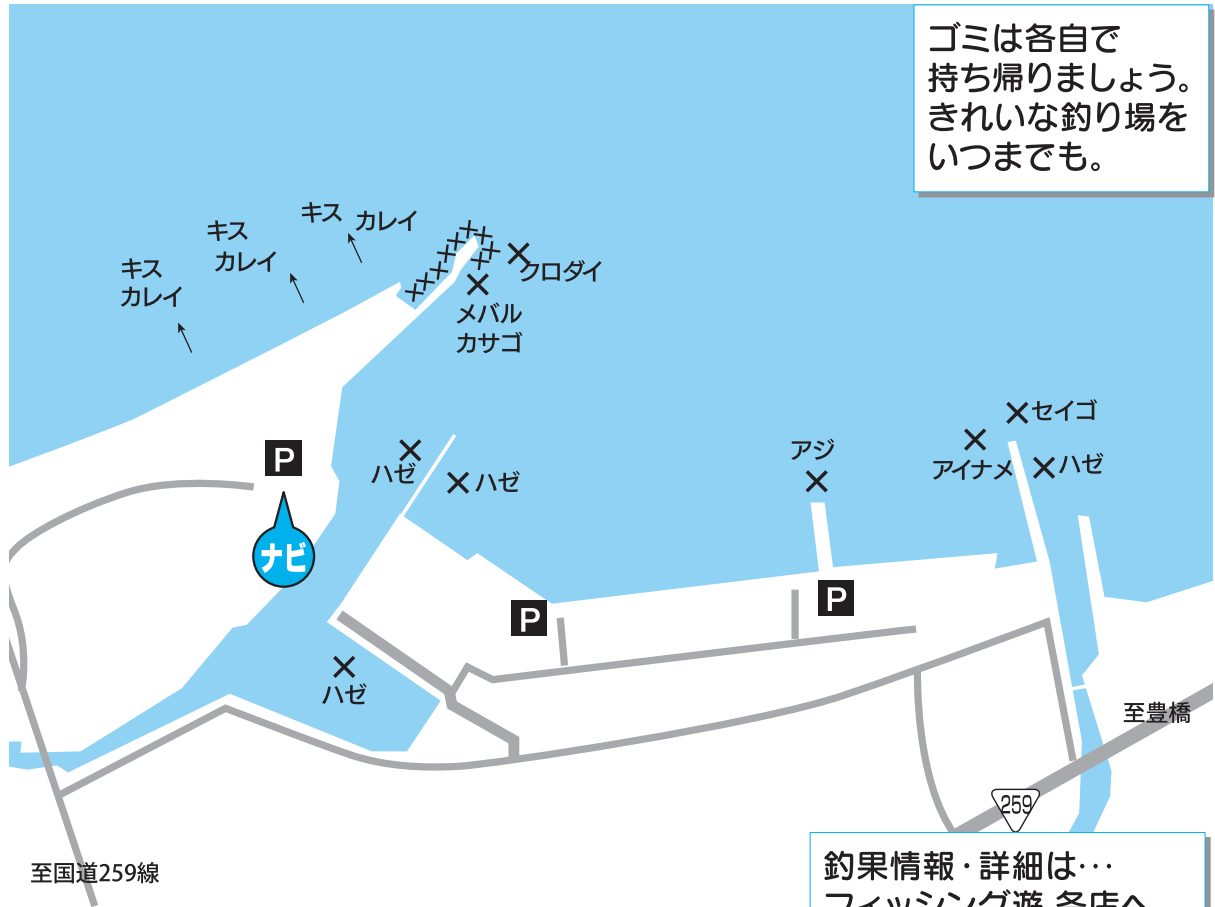

泉港

釣果情報・詳細は…  
フィッシング遊 各店へ

ナビポイント「愛知県田原市江比間町惣浦1-1」

アクセス

東名高速音羽蒲郡IC下車、R1を豊橋方面へ、「西八町」交差点を直進、R259を南下、「江比間」信号通過し、ガソリンスタンド手前の交差点を右折。

釣りものカレンダー

春	メバル・アイナメ・カサゴ・カレイ
夏	セイゴ・クロダイ・ハゼ・キス・アジ
秋	セイゴ・クロダイ・ハゼ・キス・アジ
冬	メバル・アイナメ・カサゴ・カレイ

ターゲット	エサ	釣り方
セイゴ	青イソメ	スッコミ釣り・ウキ釣り
クロダイ	砂カニ・モエビ	前打ち
ハゼ・キス・カレイ	石ゴカイ	投げ釣り
アジ	アミエビ	サビキ釣り
メバル・アイナメ・カサゴ	青イソメ・モエビ	スラクリ・ミャク釣り

夏から秋にかけて小～中型クロダイの安定した釣果が期待できるポイントです。  
30センチオーバーのアイナメの実績もある釣り場です。

ワンポイントアドバイス  
ONE POINT ADVISE