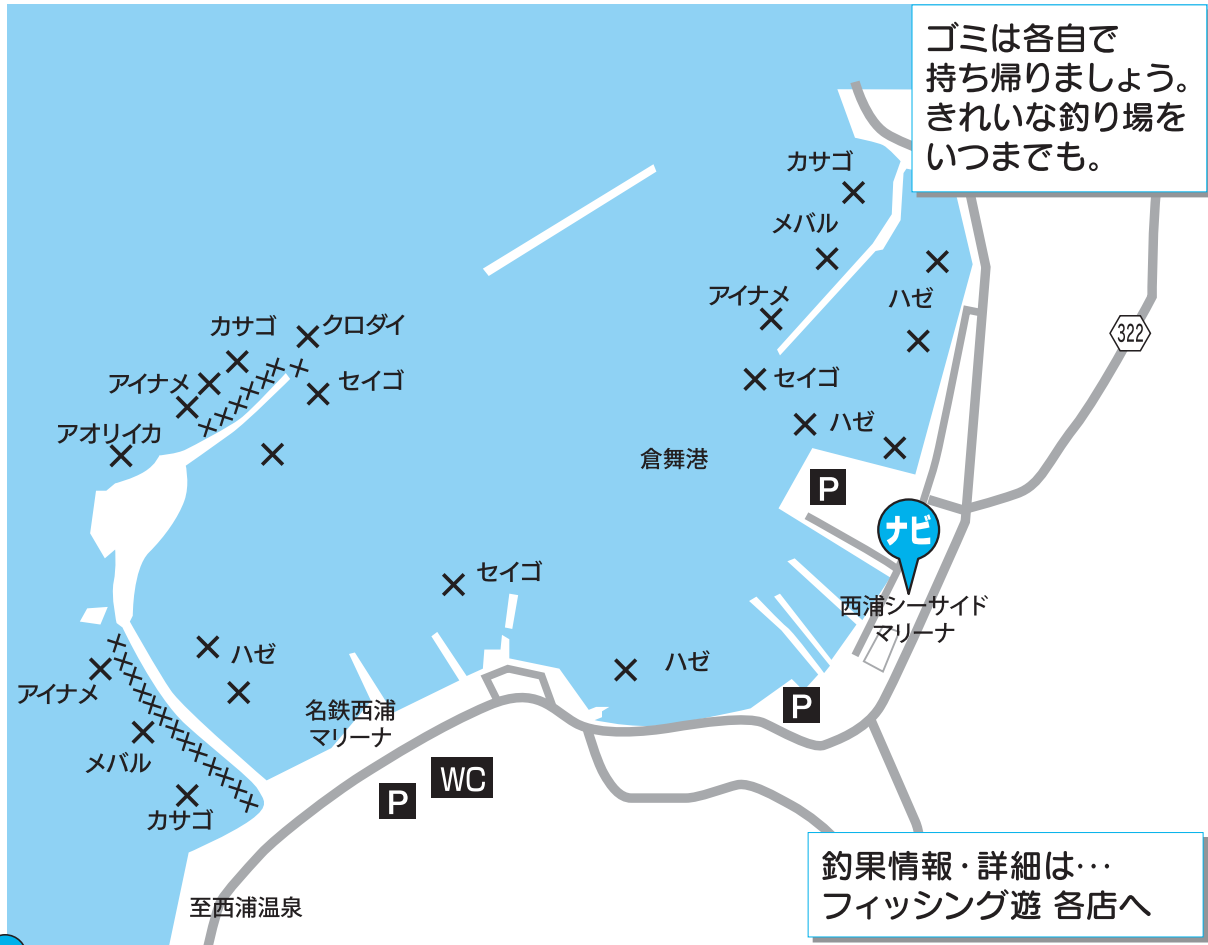

西浦倉舞港

ゴミは各自で持ち帰りましょう。きれいな釣り場をいつまでも。

釣果情報・詳細は…フィッシング遊 各店へ

ナビポイント「愛知県蒲郡市西浦町倉舞52」

トイレ
 自販機
 コンビニ
 アクセス R247「大坪」交差点を左折、西浦温泉方面へ直進。

釣りものカレンダー

春	メバル・アイナメ・カサゴ・アオリイカ
夏	セイゴ・クロダイ・ハゼ・キス
秋	セイゴ・クロダイ・ハゼ・キス・アオリイカ
冬	メバル・アイナメ・カサゴ

ターゲット	エサ	釣り方
セイゴ	青イソメ	フッコミ釣り・ウキ釣り
クロダイ	青イソメ・モエビ	フッコミ釣り・ミャク釣り
メバル・アイナメ・カサゴ	青イソメ・モエビ	スラクリ・ミャク釣り
キス	石ゴカイ	投げ釣り
アオリイカ	エギ	エギング

根魚釣りの人気釣り場。港内ではハゼが良く釣れます。全体的に浅い釣り場なので満潮前後を狙って釣りに行きましょう。

ワンポイントアドバイス
ONE POINT ADVISE