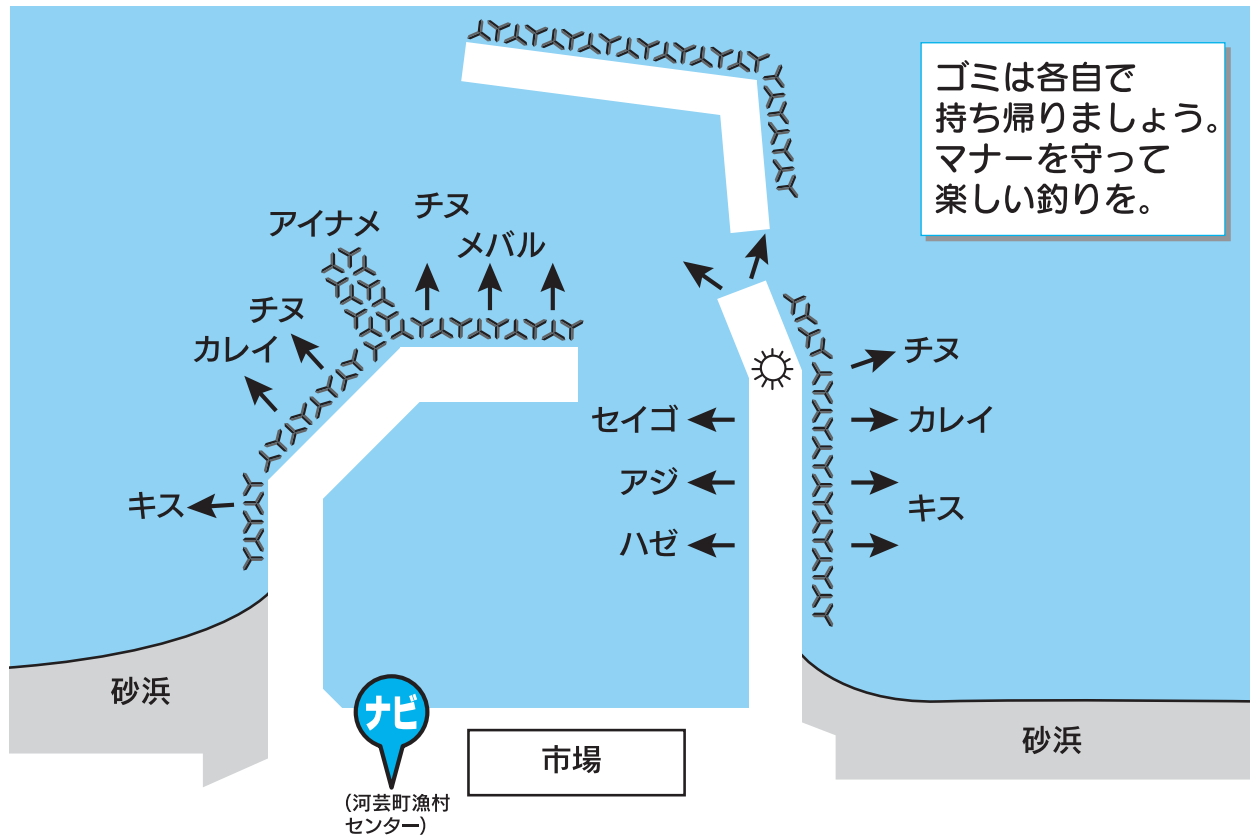

河芸漁港

ゴミは各自で
持ち帰りましょう。
マナーを守って
楽しい釣りを。

釣果情報・詳細は…
フィッシング遊 鈴鹿店へ

ナビ ナビポイント「津市河芸町一色3196」

アクセス

R23 一色交差点を東へ直進 港へ

釣りものカレンダー

春	メバル・セイゴ・カレイ・アйнаメ
夏	セイゴ・チヌ・アジ・キス・ハゼ
秋	セイゴ・チヌ・ハゼ
冬	メバル・カレイ

ターゲット	エサ	釣り方
メバル・アйнаメ	石ゴカイ・モエビ	ウキ釣り、ミャク釣り
アジ・サバ	アミエビ	サビキ釣り
ハゼ	石ゴカイ	投げ釣り、ミャク釣り、ウキ釣り
セイゴ	青イソメ	ウキ釣り、スッコミ釣り
キス・カレイ	石ゴカイ	投げ釣り
チヌ	青イソメ	ウキ釣り

テトラまわりでは根魚ねらい。
砂浜に向かってキスねらい。
のんびりと釣りができます。

ワンポイントアドバイス
ONE POINT ADVISE