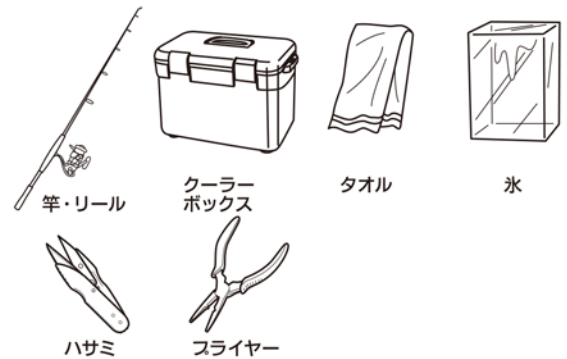

FISHING **12** On enjoy your fishing world.
ENJOY FISHING
ソルトルアーショア編

陸から狙うルアーフィッシングの釣りです。

釣れるシーズン

春・夏
 秋・冬

ソルトルアーショア基本仕掛

ルアーの種類

PEとリーダーの接続法

H23年4月1日現在

ソルトルアーショアのスタイル

必要なタックル

ポイント

注意すること

周りに人がいないかよく確認して投げるようにしましょう。
 ロッドのルアー負荷以上のルアーをつけて投げると、ロッドの破損に繋がりますので、注意してください。

美味しい食べ方

スズキ 小型なら塩焼き・唐揚げ、中型・大型なら刺身・あらいなど
 ヒラメ 刺身・煮付けなど

H23年4月1日現在