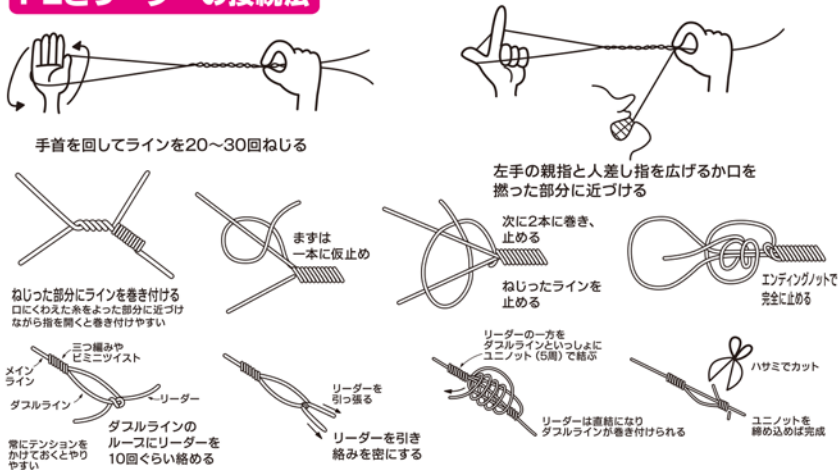

FISHING **12** On enjoy your fishing world.
ENJOY FISHING
ソルトルアーショア編

陸から狙うルアーフィッシングの釣りです。

釣れるシーズン

春・夏
 秋・冬

ソルトルアーショア基本仕掛

ルアーの種類

PEとリーダーの接続法

H23年4月1日現在

ソルトルアーショアのスタイル

必要なタックル

ポイント

注意事項

周りに人がいないかよく確認して投げるようにしましょう。ロッドのルアー負荷以上のルアーをつけて投げると、ロッドの破損に繋がりますので、注意してください。

美味しい食べ方

スズキ 小型なら塩焼き・唐揚げ、中型・大型なら刺身・あらいなど
 ヒラメ 刺身・煮付けなど

H23年4月1日現在