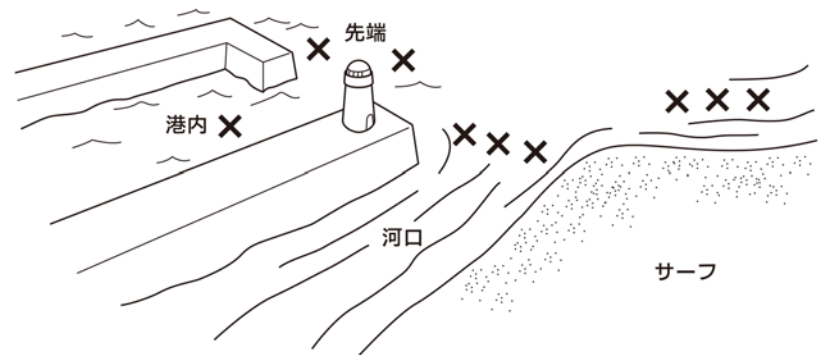

FISHING **12** On enjoy your fishing world.
ENJOY FISHING
ソルトルアーショア編

陸から狙うルアーフィッシングの釣りです。

釣れるシーズン

春・夏
 秋・冬

ソルトルアーショア基本仕掛

ルアーの種類

PEとリーダーの接続法

H23年4月1日現在

ソルトルアーショアのスタイル

必要なタックル

ポイント

注意事項

周りに人がいないかよく確認して投げるようにしましょう。ロッドのルアー負荷以上のルアーをつけて投げると、ロッドの破損に繋がりますので、注意してください。

美味しい食べ方

スズキ 小型なら塩焼き・唐揚げ、中型・大型なら刺身・あらいなど
 ヒラメ 刺身・煮付けなど

H23年4月1日現在