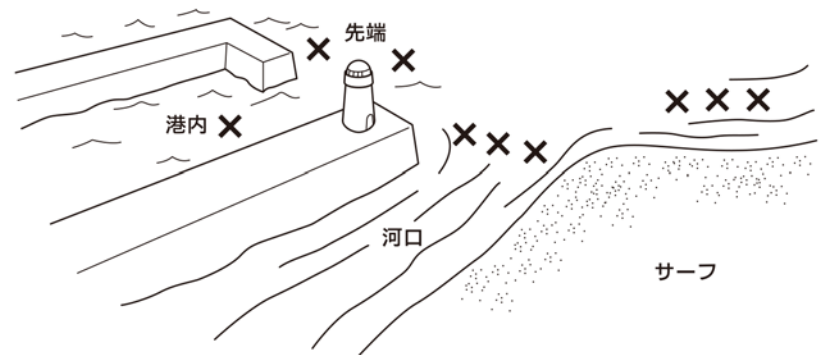

FISHING **12** On enjoy your fishing world.
ENJOY FISHING
ソルトルアーショア編

陸から狙うルアーフィッシングの釣りです。

釣れるシーズン

春・夏
 秋・冬

ソルトルアーショア基本仕掛

ルアーの種類

PEとリーダーの接続法

H23年4月1日現在

ソルトルアーショアのスタイル

必要なタックル

ポイント

注意すること

周りに人がいないかよく確認して投げるようにしましょう。
 ロッドのルアー負荷以上のルアーをつけて投げると、ロッドの破損に繋がりますので、注意してください。

美味しい食べ方

スズキ 小型なら塩焼き・唐揚げ、中型・大型なら刺身・あらいなど
 ヒラメ 刺身・煮付けなど

H23年4月1日現在