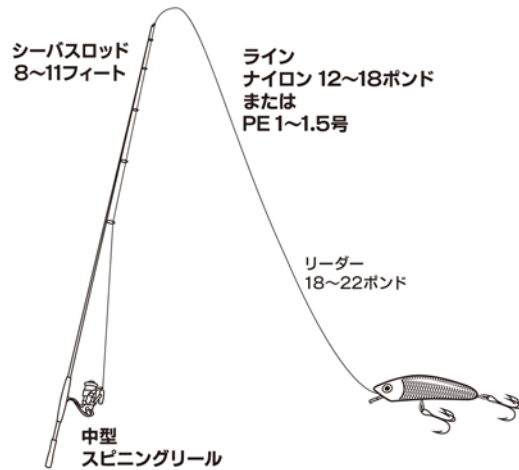

FISHING **12** On enjoy your fishing world.
ENJOY FISHING
ソルトルアーショア編

陸から狙うルアーフィッシングの釣りです。

釣れるシーズン

春・夏
 秋・冬

ソルトルアーショア基本仕掛

ルアーの種類

PEとリーダーの接続法

H23年4月1日現在

ソルトルアーショアのスタイル

必要なタックル

ポイント

注意事項

周りに人がいないかよく確認して投げるようにしましょう。ロッドのルアー負荷以上のルアーをつけて投げると、ロッドの破損に繋がりますので、注意してください。

美味しい食べ方

スズキ 小型なら塩焼き・唐揚げ、中型・大型なら刺身・あらいなど
 ヒラメ 刺身・煮付けなど

H23年4月1日現在