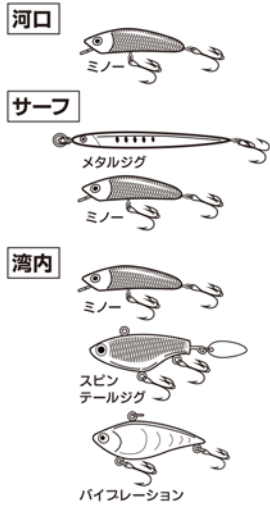

FISHING **12** On enjoy your fishing world.
ENJOY FISHING
ソルトルアーショア編

陸から狙うルアーフィッシングの釣りです。

釣れるシーズン

春・夏
 秋・冬

ソルトルアーショア基本仕掛

ルアーの種類

PEとリーダーの接続法

H23年4月1日現在

ソルトルアーショアのスタイル

必要なタックル

ポイント

注意事項

周りに人がいないかよく確認して投げるようにしましょう。ロッドのルアー負荷以上のルアーをつけて投げると、ロッドの破損に繋がりますので、注意してください。

美味しい食べ方

スズキ 小型なら塩焼き・唐揚げ、中型・大型なら刺身・あらいなど
 ヒラメ 刺身・煮付けなど

H23年4月1日現在