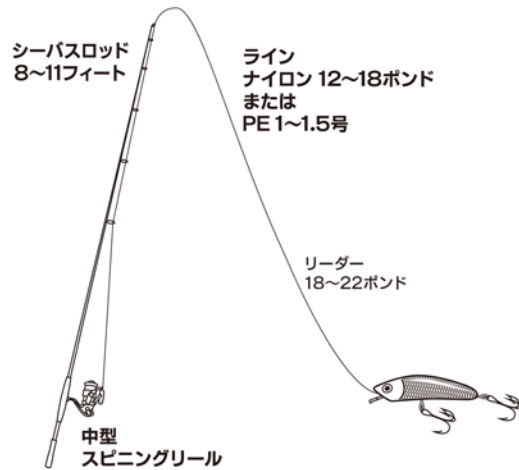

FISHING **12** On enjoy your fishing world.
ENJOY FISHING
ソルトルアーショア編

陸から狙うルアーフィッシングの釣りです。

釣れるシーズン

春・夏
 秋・冬

ソルトルアーショア基本仕掛

ルアーの種類

PEとリーダーの接続法

H23年4月1日現在

ソルトルアーショアのスタイル

必要なタックル

ポイント

注意すること

周りに人がいないかよく確認して投げるようにしましょう。
 ロッドのルアー負荷以上のルアーをつけて投げると、ロッドの破損に繋がりますので、注意してください。

美味しい食べ方

スズキ 小型なら塩焼き・唐揚げ、中型・大型なら刺身・あらいなど
 ヒラメ 刺身・煮付けなど

H23年4月1日現在