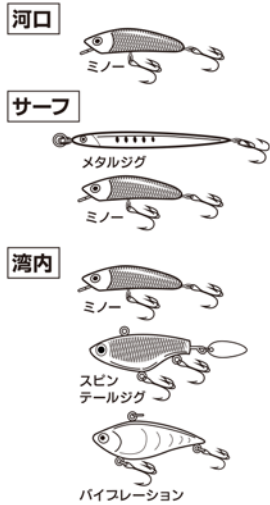

FISHING **12** On enjoy your fishing world.
ENJOY FISHING
ソルトルアーショア編

陸から狙うルアーフィッシングの釣りです。

釣れるシーズン

春・夏
 秋・冬

ソルトルアーショア基本仕掛

ルアーの種類

PEとリーダーの接続法

H23年4月1日現在

ソルトルアーショアのスタイル

必要なタックル

ポイント

注意すること

周りに人がいないかよく確認して投げるようにしましょう。
 ロッドのルアー負荷以上のルアーをつけて投げると、ロッドの破損に繋がりますので、注意してください。

美味しい食べ方

スズキ 小型なら塩焼き・唐揚げ、中型・大型なら刺身・あらいなど
 ヒラメ 刺身・煮付けなど

H23年4月1日現在