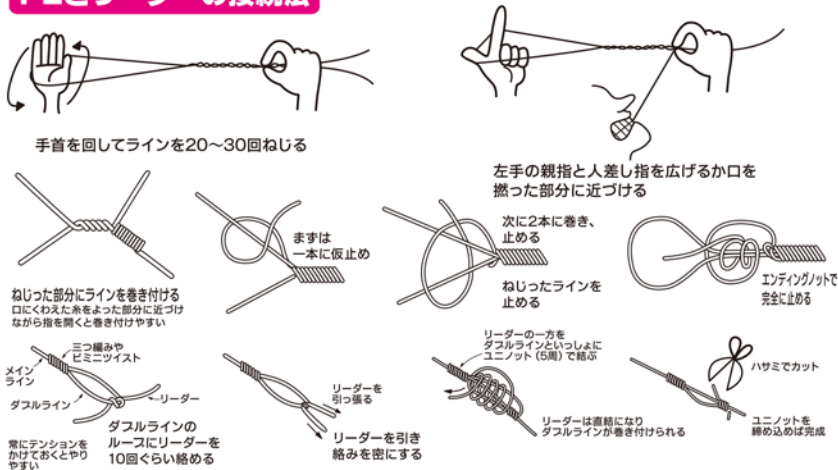

FISHING **12** On enjoy your fishing world.
ENJOY FISHING
ソルトルアーショア編

陸から狙うルアーフィッシングの釣りです。

釣れるシーズン

春・夏
 秋・冬

ソルトルアーショア基本仕掛

ルアーの種類

PEとリーダーの接続法

H23年4月1日現在

ソルトルアーショアのスタイル

必要なタックル

ポイント

注意すること

周りに人がいないかよく確認して投げるようにしましょう。
 ロッドのルアー負荷以上のルアーをつけて投げると、ロッドの破損に繋がりますので、注意してください。

美味しい食べ方

スズキ 小型なら塩焼き・唐揚げ、中型・大型なら刺身・あらいなど
 ヒラメ 刺身・煮付けなど

H23年4月1日現在