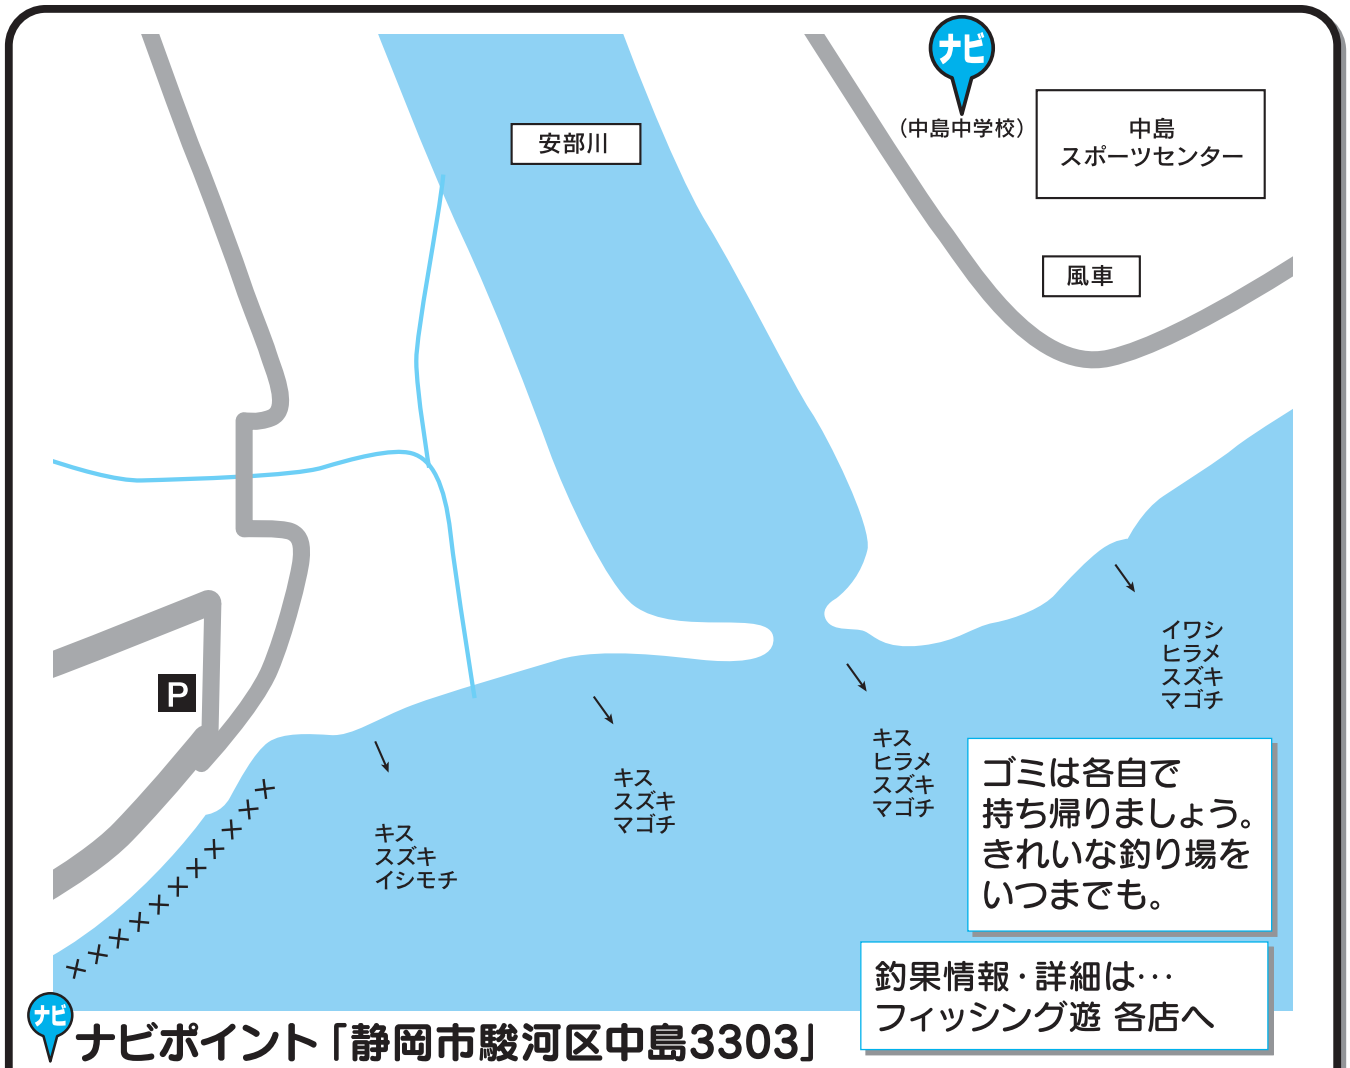

安倍川河口 (あべがわかこう)

ナビポイント「静岡市駿河区中島3303」

アクセス

東名静岡ICを降りて左折し、県道84号を經由して国道150号を焼津方面へ。広野の5叉路を左折し、突き当たったら左折して河口へ。

釣りものカレンダー

春	キス・ヒラメ・マゴチ・スズキ・イシモチ
夏	キス・イシモチ
秋	ヒラメ・マゴチ・スズキ・キス・イシモチ
冬	キス・ヒラメ

ターゲット	エサ	釣り方
キス	アカイソメ	投げ釣り
ヒラメ	ルアー	ルアーフィッシング
マゴチ	ルアー	ルアーフィッシング
スズキ	ルアー	ルアーフィッシング
イシモチ	アカイソメ	投げ釣り

河口付近はルアー釣りがメインの釣り場。イワシやキスなどの小魚の接近具合によってポイントが変わる。

ワンポイントアドバイス
ONE POINT ADVISE