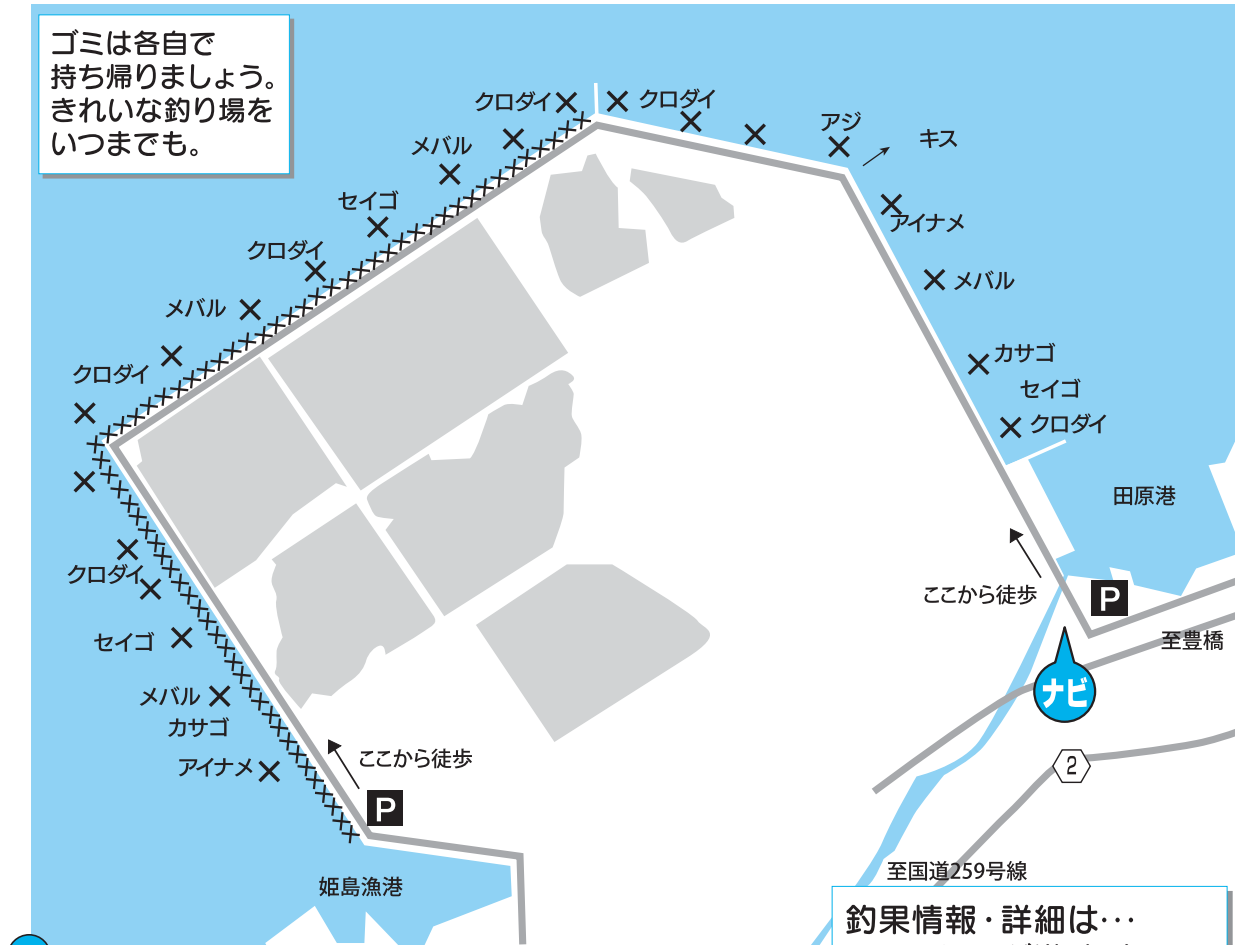

ゴミは各自で
持ち帰りましょう。
きれいな釣り場を
いつまでも。

ナビポイント「愛知県田原市片西3丁目」

釣果情報・詳細は…
フィッシング遊 各店へ

トイレ × 自販機 × コンビニ × **アクセス** 東名高速音羽蒲郡IC下車、R1を豊橋方面へ、「西八町」交差点を直進、R259南下、「東赤石」交差点を右折、突き当たり「滝頭公園北入口」交差点を右折、「白谷」交差点を直進。

釣りものカレンダー

春	メバル・アイナメ・カサゴ
夏	セイゴ・クロダイ・キス・アジ
秋	セイゴ・クロダイ・キス・アジ
冬	メバル・アイナメ・カサゴ

ターゲット	エサ	釣り方
セイゴ	青イソメ	ウキ釣り
クロダイ	青イソメ・カニ・モエビ	ウキ釣り・落とし込み・前打ち
キス	石ゴカイ	投げ釣り
アジ	アミエビ	サビキ釣り
メバル・アイナメ・カサゴ	青イソメ・モエビ	スラクリ・ミャク釣り

各ポイントまで歩かなければいけません、
それだけ場荒れしていないので魚影・釣り物は豊富です。
中でも人気があるのが根魚釣りです。