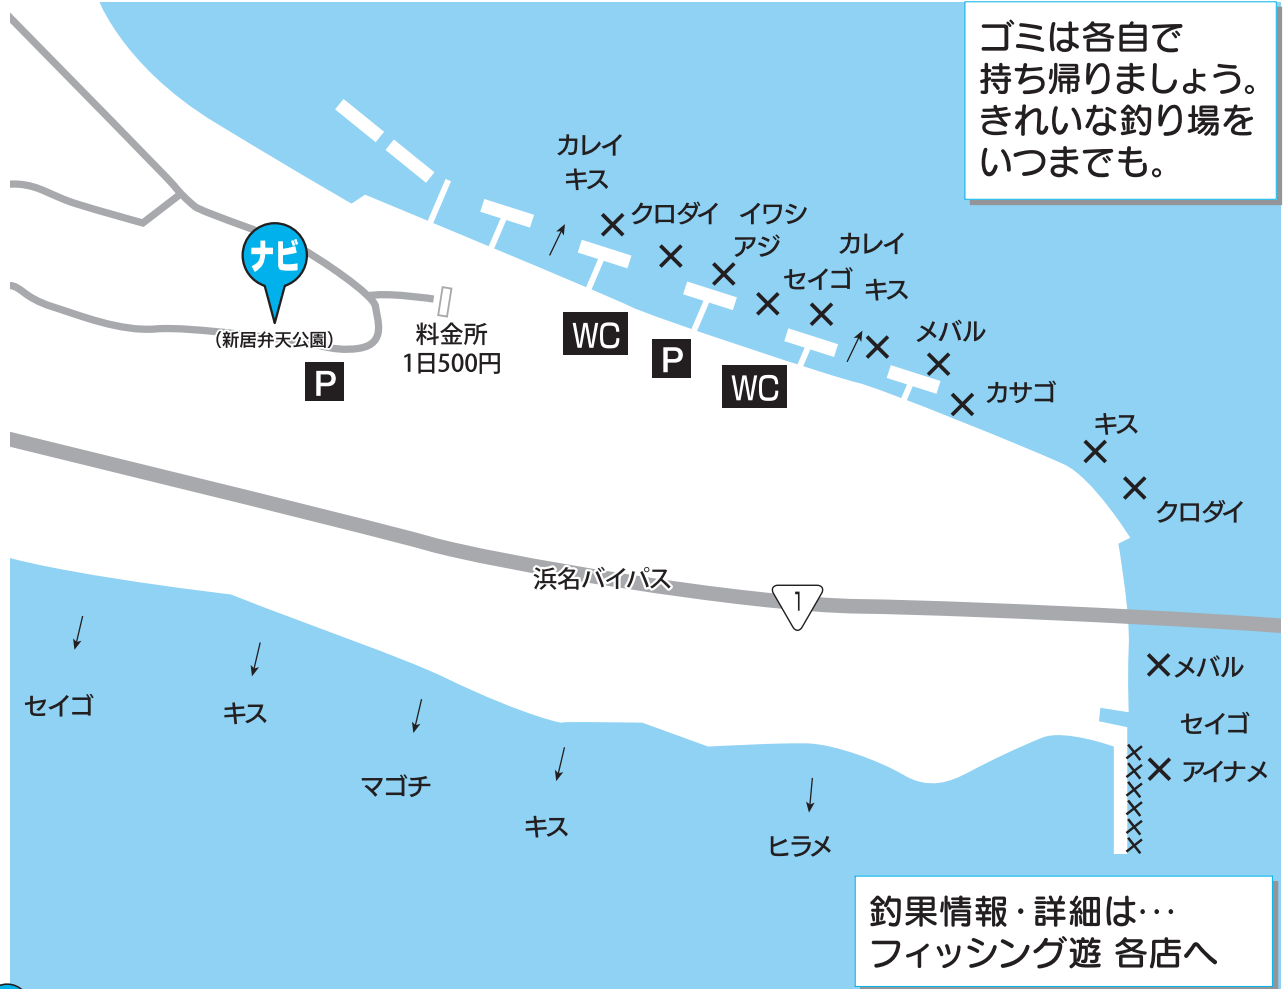

新居弁天海釣り公園

ゴミは各自で持ち帰りましょう。きれいな釣り場をいつまでも。

釣果情報・詳細は…
フィッシング遊 各店へ

ナビ ナビポイント「静岡県湖西市新居町新居3288-201」

トイレ 〇 自販機 〇 コンビニ × **アクセス** 東名高速音羽蒲郡IC下車、R1を豊橋方面へ、「西八町」交差点を左折、R1を南下、「新居弁天IC」下車後の交差点を右折。

釣りものカレンダー

| 季節 | ターゲット | エサ | 釣り方 |
|----|--------------------|----------|------------|
| 春 | メバル・カサゴ・カレイ | 青イソメ | ウキ釣り |
| | キス・カレイ | 石ゴカイ | 投げ釣り |
| 夏 | セイゴ・クロダイ・キス・アジ・イワシ | アミエビ | サビキ釣り |
| | メバル・カサゴ | 青イソメ・モエビ | フラクリ・ミヤク釣り |
| 秋 | セイゴ・クロダイ・キス・アジ・イワシ | | |
| 冬 | メバル・カサゴ・カレイ | | |

足場も良く、トイレ・自動販売機完備でファミリーに人気の釣り場です。釣り物も豊富でビギナーからベテランまで楽しめます。